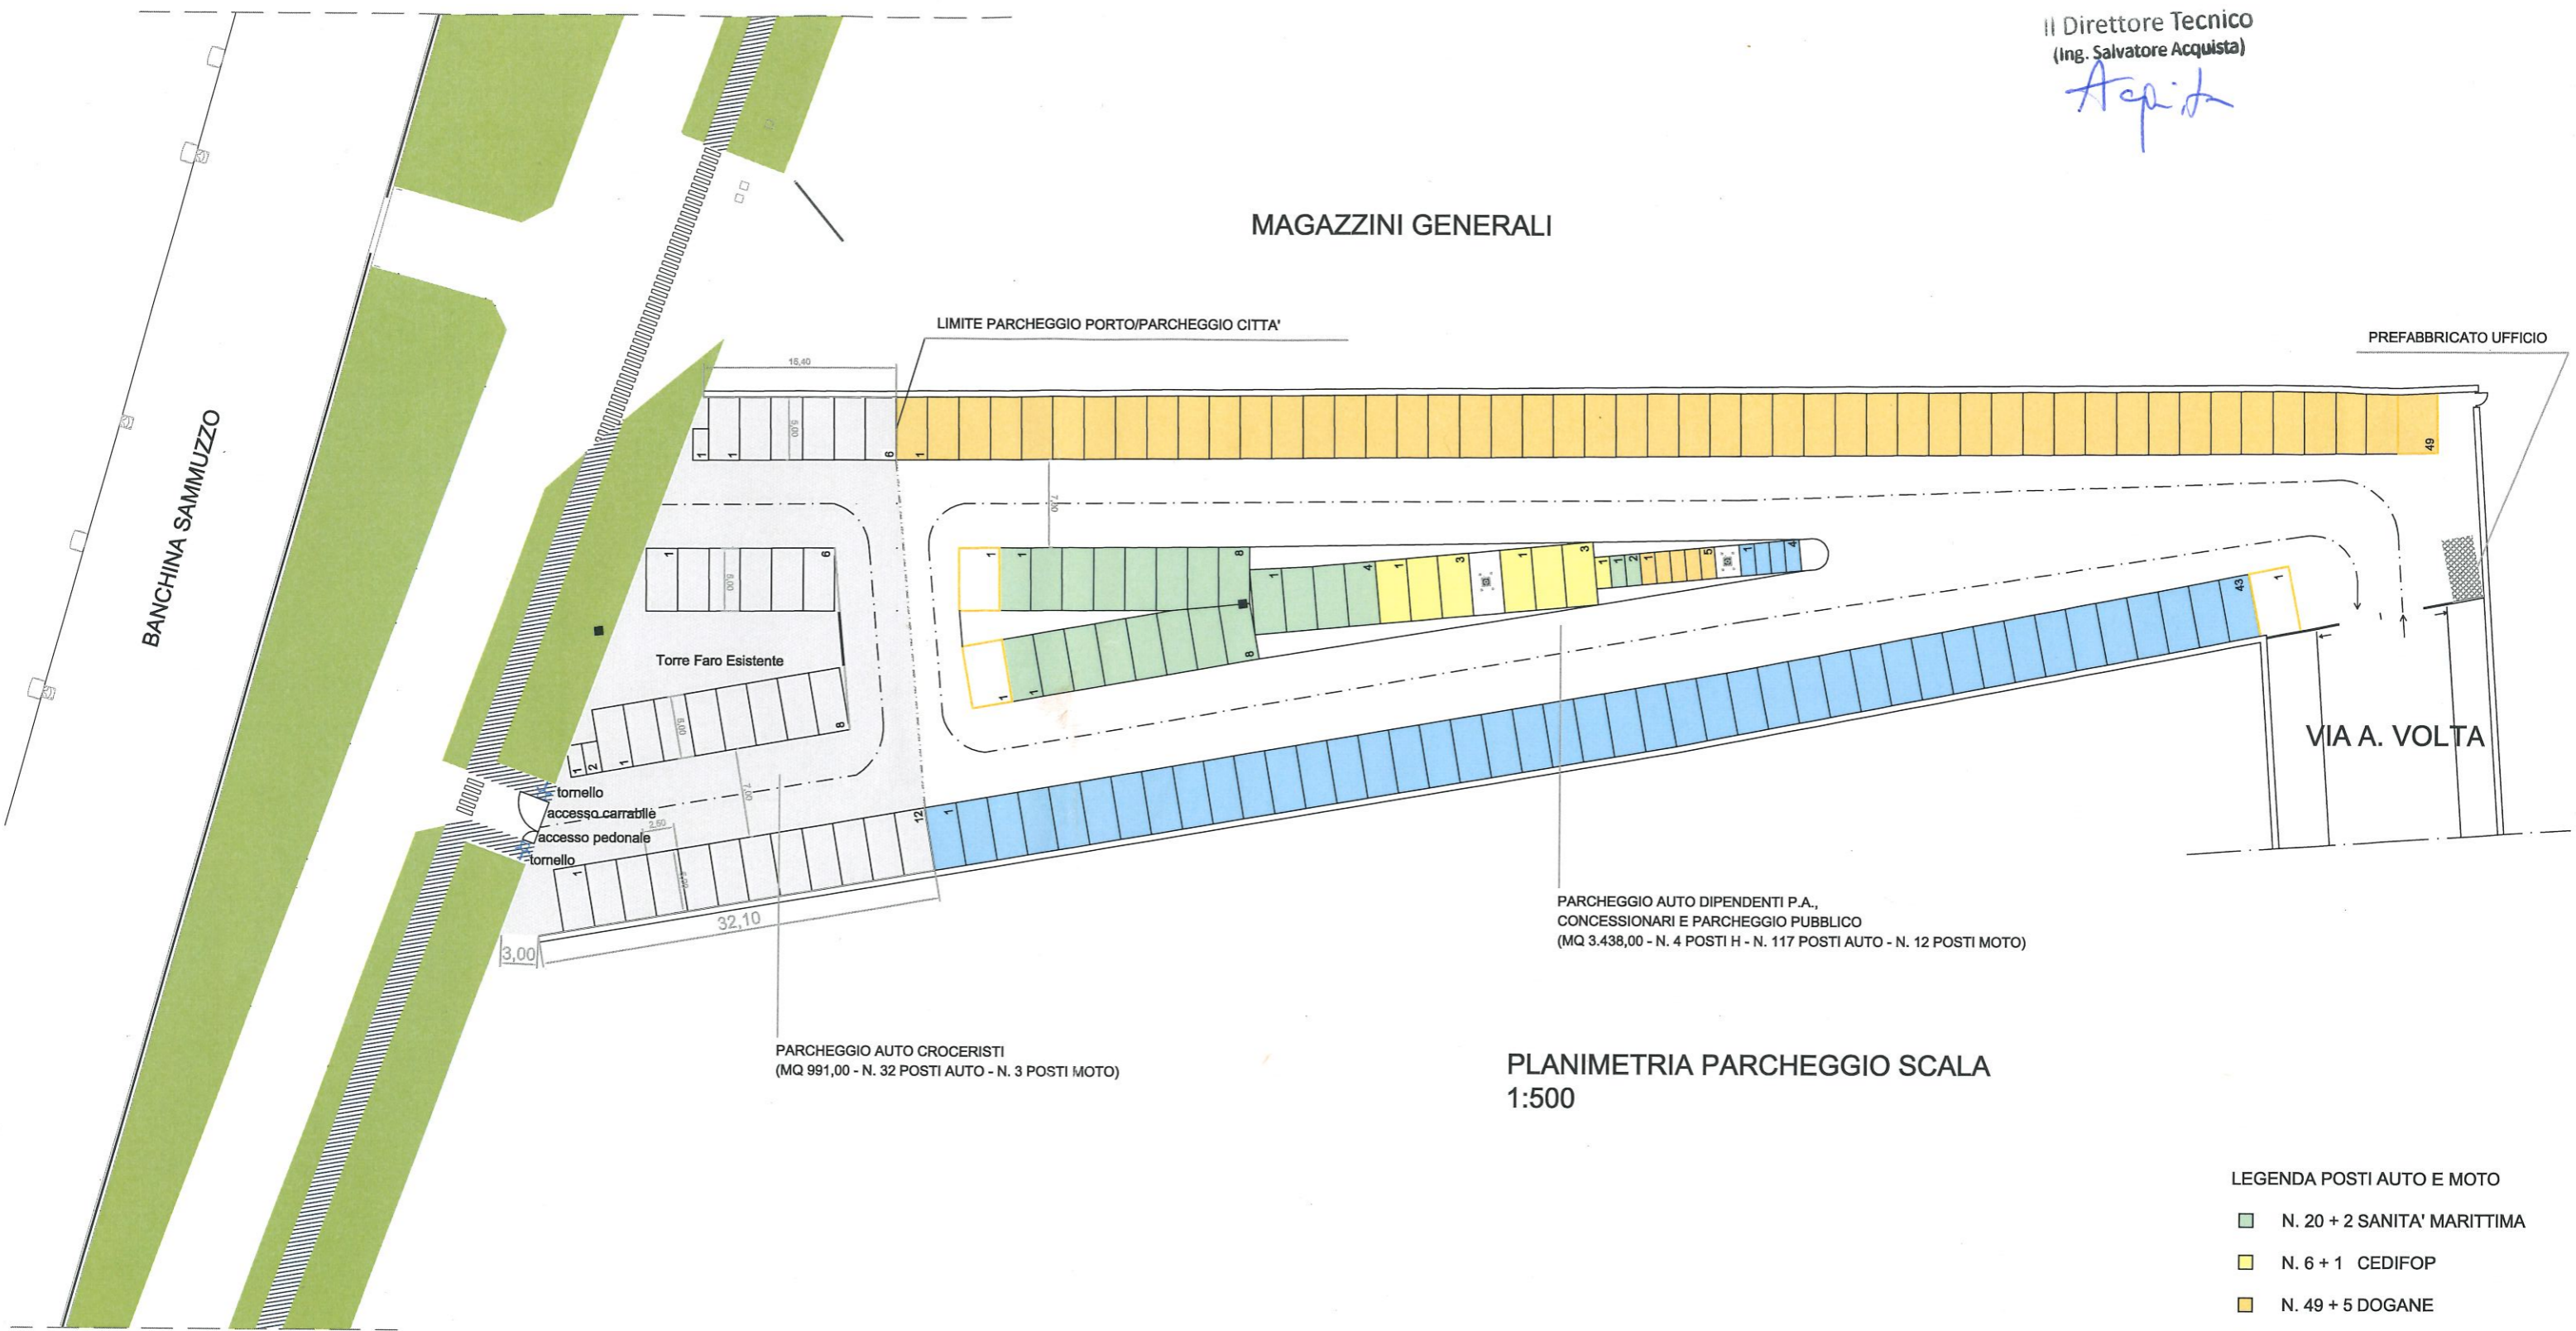

02-12-2020

Il Direttore Tecnico
(Ing. Salvatore Acquista)

Acquista

MAGAZZINI GENERALI

PLANIMETRIA PARCHEGGIO SCALA 1:500

- LEGENDA POSTI AUTO E MOTO
- N. 20 + 2 SANITA' MARITTIMA
 - N. 6 + 1 CEDIFOP
 - N. 49 + 5 DOGANE
 - N. 43 + 4 CAPITANERIA DI PORTO